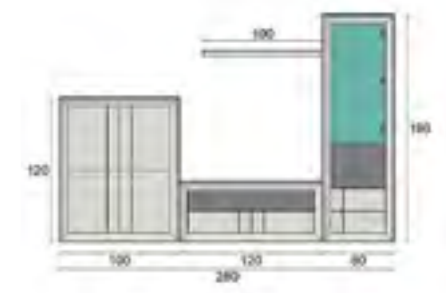

Lacado crema 0597

Precio y medidas

ROBLE	356 pts.
ROBLE PORO ABIERTO	374 pts.
LACADO	392 pts.

\* Para más información consultar la tarifa al final de este catálogo.

Acabados

Roble color 1 Global

Roble blanco poro abierto

Precio y medidas.

ROBLE	382 pts.
ROBLE PORO ABIERTO	401 pts.
LACADO	420 pts.

\* Para más información consultar la tarifa al final de este catálogo.

NORDIK SALÓN 4

Detalle

Acabados

Precio y medidas

ROBLE	362 pts.
ROBLE PORO ABIERTO	380 pts.
LACADO	398 pts.