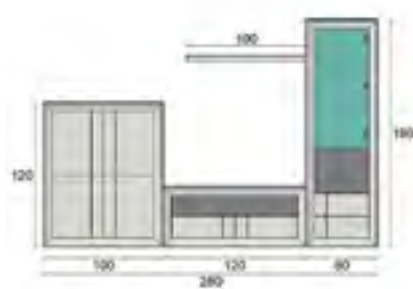

Lacado crema 0597

Precio y medidas

ROBLE	356 pts.
ROBLE PORO ABIERTO	374 pts.
LACADO	392 pts.

\* Para más información consultar la tarifa al final de este catálogo.

Acabados

Roble color 1 Global

Roble blanco poro abierto

Precio y medidas.

ROBLE	382 pts.
ROBLE PORO ABIERTO	401 pts.
LACADO	420 pts.

\* Para más información consultar la tarifa al final de este catálogo.

NORDIK SALÓN 4

Detalle

Acabados

Precio y medidas

ROBLE	362 pts.
ROBLE PORO ABIERTO	380 pts.
LACADO	398 pts.