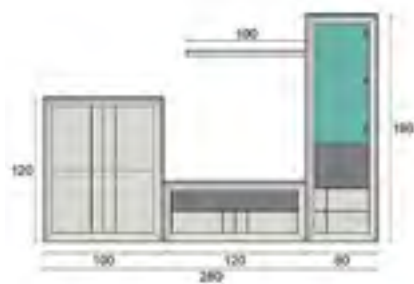

Precio y medidas.

ROBLE	382 pts.
ROBLE PORO ABIERTO	401 pts.
LACADO	420 pts.

\* Para más información consultar la tarifa al final de este catálogo.

NORDIK SALÓN 4

Detalle

Acabados

Precio y medidas

ROBLE	362 pts.
ROBLE PORO ABIERTO	380 pts.
LACADO	398 pts.

\* Para más información consultar la tarifa al final de este catálogo.

Detalle

Acabados

-  Roble natural patinado
-  Roble blanco poro abierto

Precio y medidas

ROBLE	340 pts.
ROBLE PORO ABIERTO	357 pts.
LACADO	374 pts.

\* Para más información consultar la tarifa al final de este catálogo.

Acabados

-  Lacado blanco
-  Roble color I Global

Precio y medidas

ROBLE	348 pts.
ROBLE PORO ABIERTO	365 pts.
LACADO	383 pts.

\* Para más información consultar la tarifa al final de este catálogo.