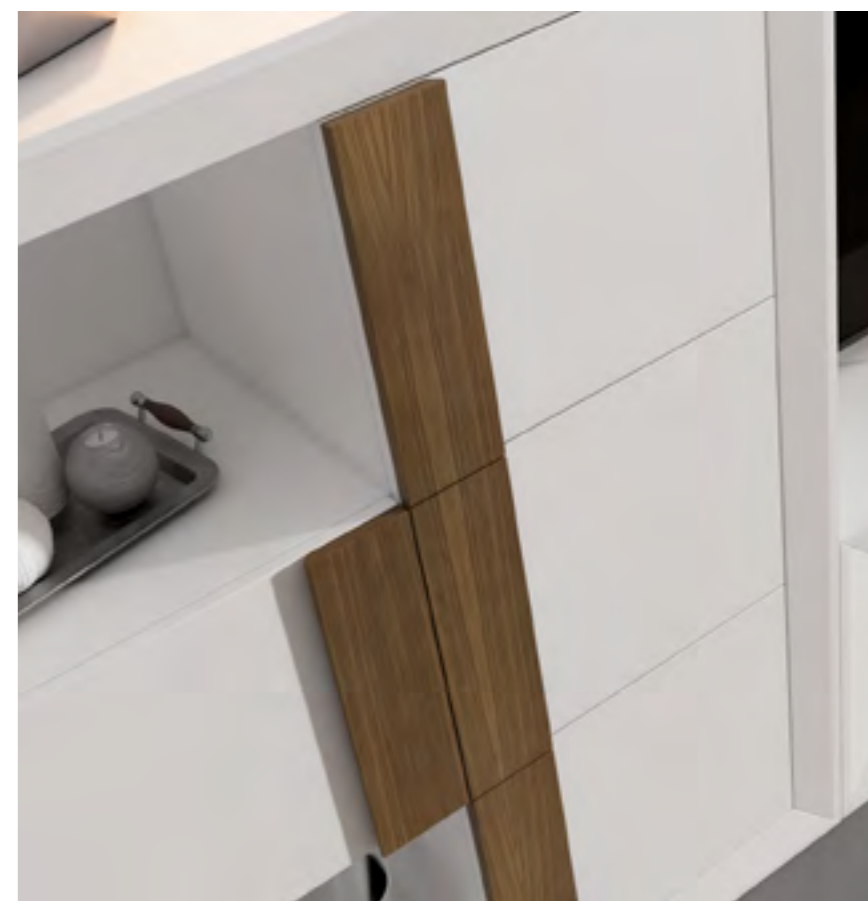

Acabados

- Lacado blanco
- Roble color I Global

Precio y medidas

ROBLE	348 pts.
ROBLE PORO ABIERTO	365 pts.
LACADO	383 pts.

* Para más información consultar la tarifa al final de este catálogo.