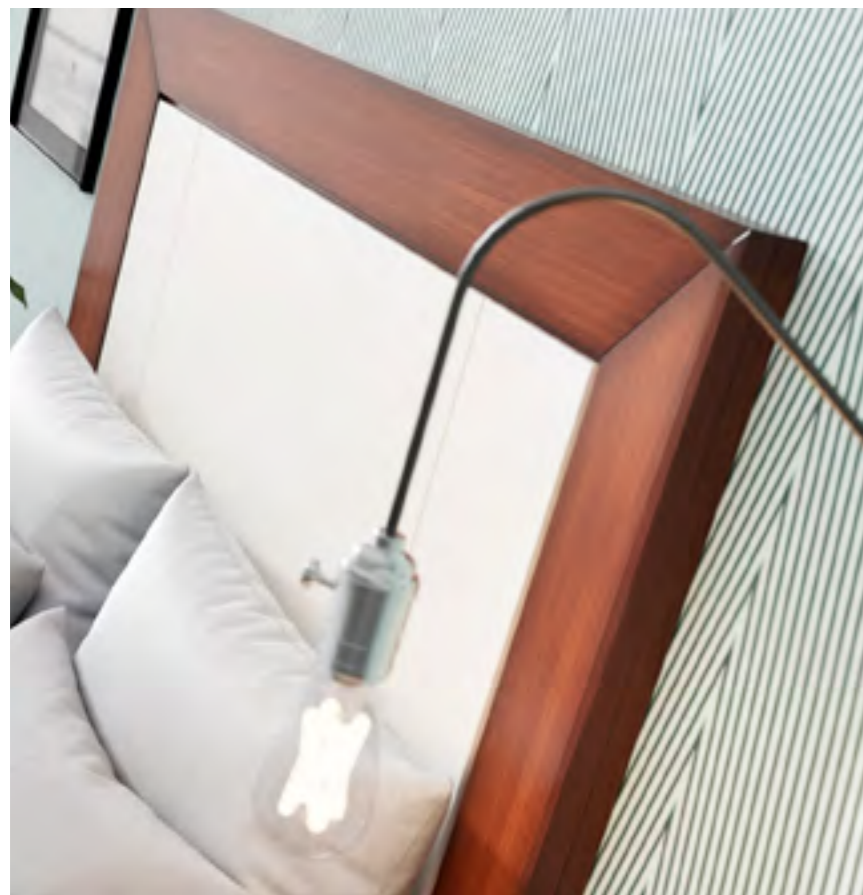

Detalle

Acabados

- Roble color 3 difuminado*
  * Las colores con difuminado llevan incremento 10%
- Lacado crema 0597

Precio

CABEZAL + 2 MESITAS

ROBLE	199 pts.
ROBLE PORO ABIERTO	209 pts.
LACADO	219 pts.

* Para más información consultar la tarifa al final de este catálogo.