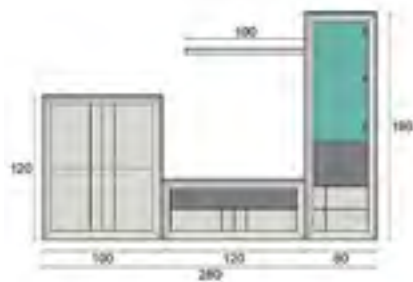

Precio y medidas

ROBLE	340 pts.
ROBLE PORO ABIERTO	357 pts.
LACADO	374 pts.

\* Para más información consultar la tarifa al final de este catálogo.

Detalle

Acabados

Roble color 3 difuminado\*

\* Las colores con difuminado llevan incremento 10%

Lacado crema 0597

Precio y medidas

ROBLE	356 pts.
ROBLE PORO ABIERTO	374 pts.
LACADO	392 pts.

\* Para más información consultar la tarifa al final de este catálogo.

Acabados

Roble color 1 Global

Roble blanco poro abierto

Precio y medidas.

ROBLE	382 pts.
ROBLE PORO ABIERTO	401 pts.
LACADO	420 pts.

\* Para más información consultar la tarifa al final de este catálogo.

NORDIK SALÓN 4

Detalle

Acabados

Precio y medidas

ROBLE	362 pts.
ROBLE PORO ABIERTO	380 pts.
LACADO	398 pts.