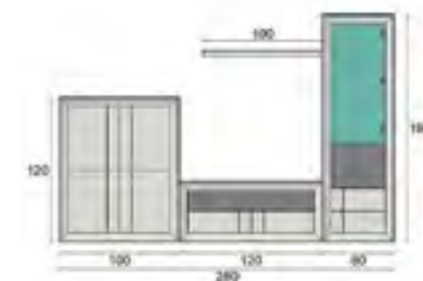

\* Para más información consultar la tarifa al final de este catálogo.

Acabados

-  Lacado blanco
-  Roble color I Global

Precio y medidas

ROBLE	348 pts.
ROBLE PORO ABIERTO	365 pts.
LACADO	383 pts.

\* Para más información consultar la tarifa al final de este catálogo.